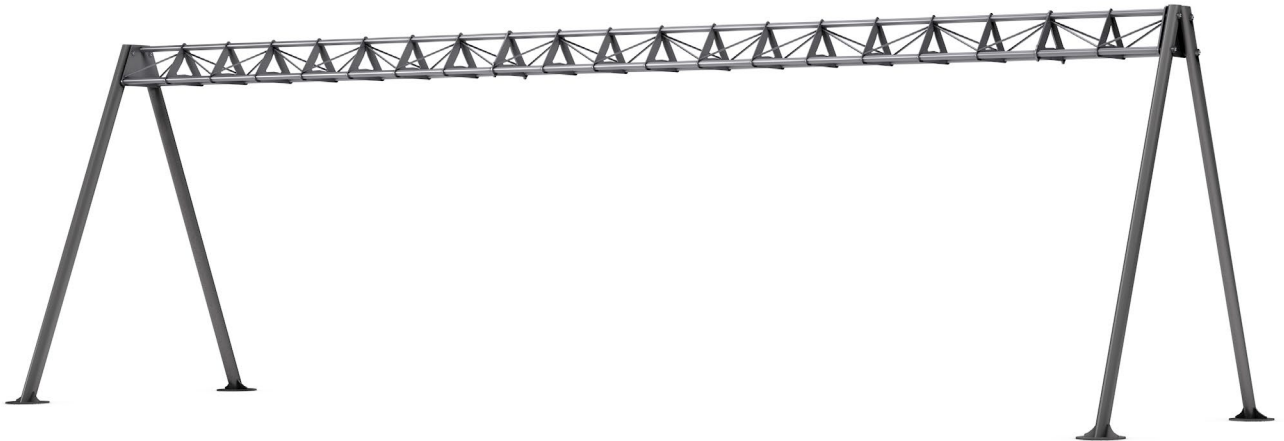

ACCESSOIRES+ESSENTIALS

4415 BASIC SLING RACK GROSS

- 2452 x 2538 x 8600 (H x B x L in mm)
- Gesamtgewicht: 345kg

*scann' mich oder
klick' mich an*

gym80.de