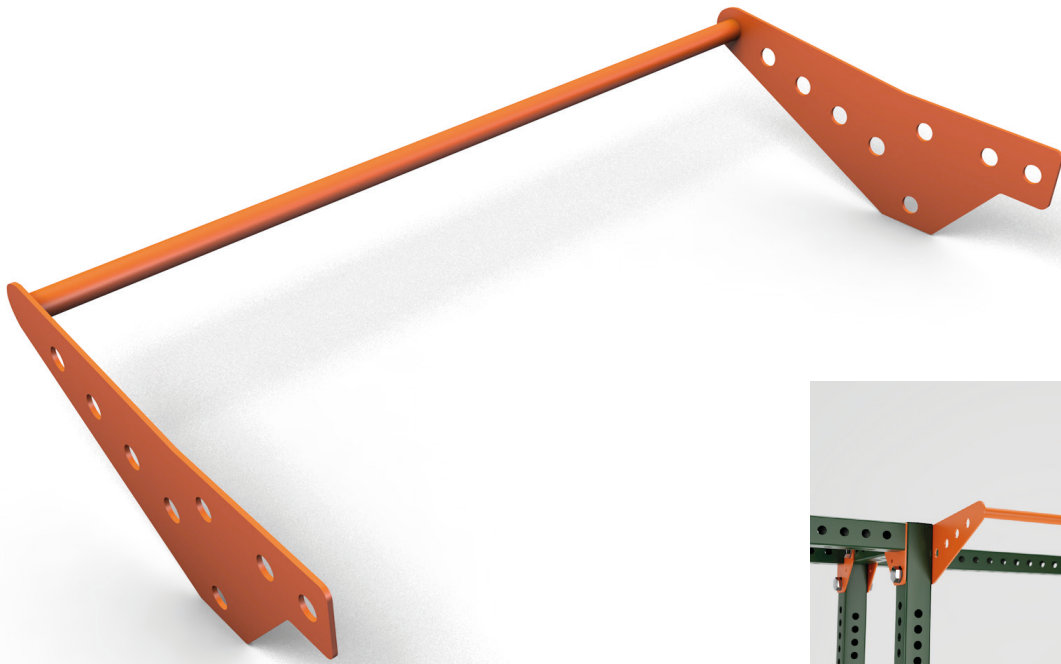

FUNCTIONAL + PERFORMANCE**80A00137 VORSTEHENDE KLIMMZUGSTANGE****EIGENSCHAFTEN**

Diese Klimmzugstange ragt aus dem Rahmen und bietet damit einige neue Trainingsmöglichkeiten.

- 209 x 1080 x 543 (H x B x L in mm)
- Gesamtgewicht: 12kg

*scann' mich oder
klick' mich an*