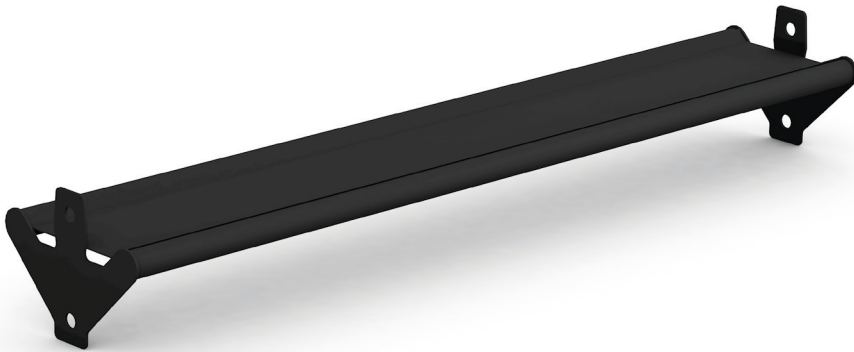

## 80A00119 ZUBEHÖRREGAL - LANG

### EIGENSCHAFTEN

Dieses Regal ist mit all unseren gängigen Racks kompatibel und bietet Stauraum für diverse Zubehörteile, wie zum Beispiel Kettlebells, Wallballs und Kurzhanteln.

Kompatibel mit:

- 80A00020 – Performance Crossrig 2
- 80A00021 – Performance Crossrig 4
- 80A00022 – Performance Crossrig 6
- 80A00023 – Performance Crossrig 8
- 80A00127 – Narrow Rack Unit
- 80A00128 – Narrow Rack Extension
- 80A00130 – Narrow Rack Double

- 334 x 1740 x 260 (H x B x L in mm)
- Gesamtgewicht: 25kg

scann' mich oder  
klick' mich an