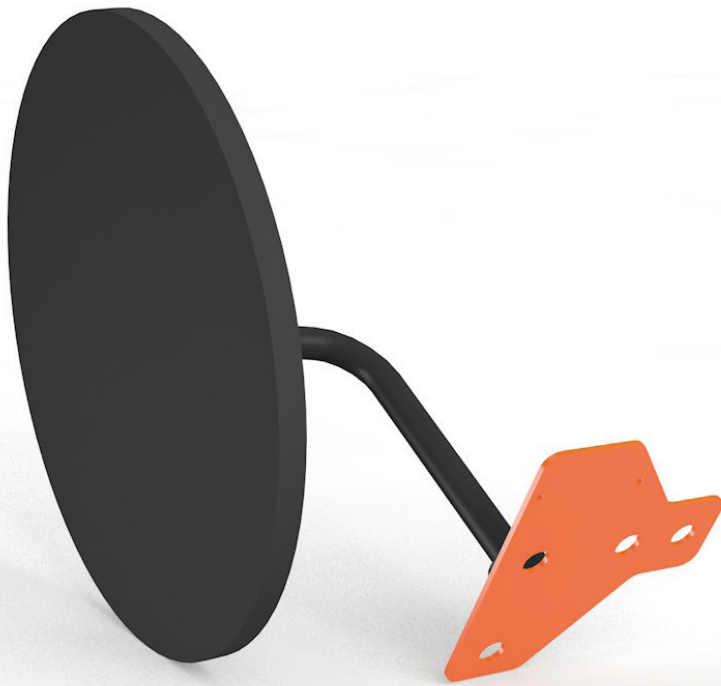

FUNCTIONAL + PERFORMANCE

80A00110 WALLBALLSTATION

EIGENSCHAFTEN

Unsere Wallballstation ist kompatibel mit all unseren gängigen Racks und Rigs und ermöglicht funktionales Training mit beispielsweise Medizinbällen.

- 430 x 596 x 550 (H x B x L in mm)
- Gesamtgewicht: 10kg

*scann' mich oder
klick' mich an*